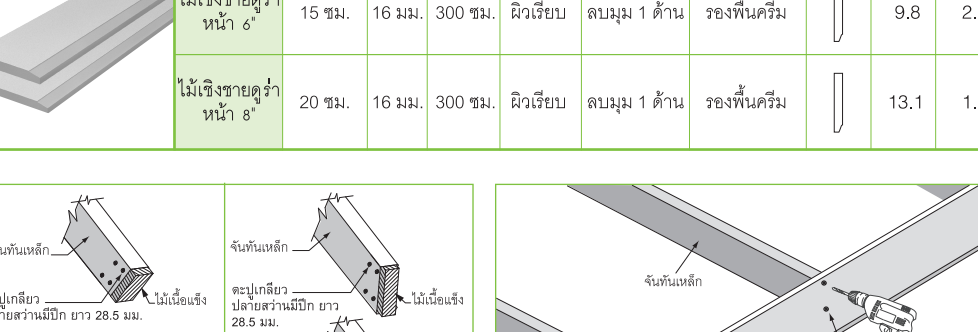

● การติดตั้งไม้พาดำ