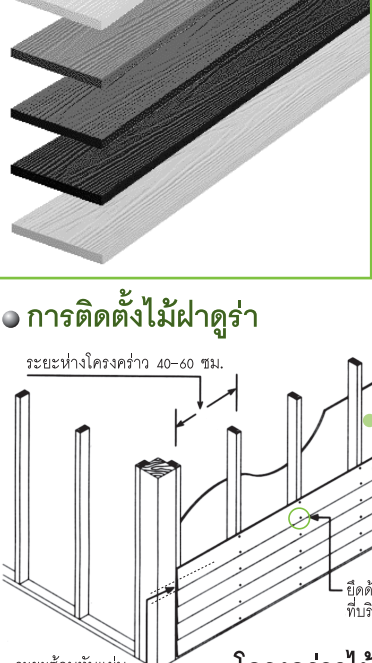

คู่มือติดตั้ง ไม้พาดำ

หน้ากว้าง 6"

ขนาด (กว้างxหนา)	น้ำหนัก/แพน	จำนวนแพน/ตร.ม.
15 x 300 x 0.8 DU.	5.4 กก.	2.7 แพน/ตร.ม.
15 x 400 x 0.8 DU.	7.2 กก.	2.0 แพน/ตร.ม.

หน้ากว้าง 8"

ขนาด (กว้างxหนา)	น้ำหนัก/แพน	จำนวนแพน/ตร.ม.
20 x 300 x 0.8 DU.	7.2 กก.	1.9 แพน/ตร.ม.
20 x 400 x 0.8 DU.	9.7 กก.	1.4 แพน/ตร.ม.

สี

สีเนื้อ, สีถกทอง, สีสี, สีแดงออกดำ, สีสนุนาซี

● การติดตั้งไม้พาดำ

● โครงคร่าวไม้

● โครงคร่าวเหล็ก

● การจัดเรียงไม้พาดำ

● การติดตั้งไม้พาดำ

● การติดตั้งไม้พาดำ