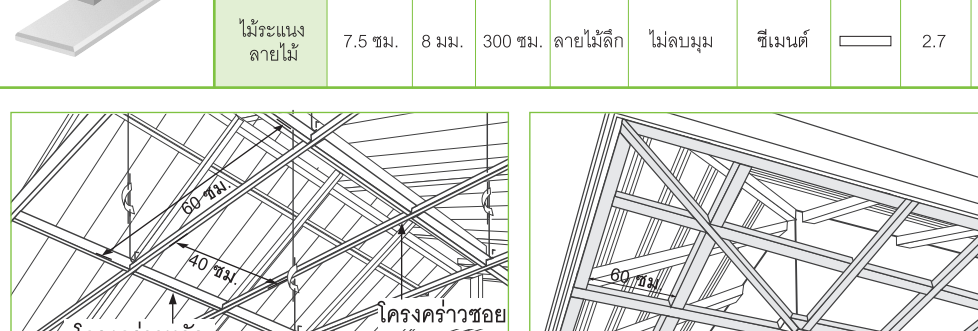

คู่มือติดตั้ง ไม้พาดำ

หน้ากว้าง 6"

ขนาด (กว้างxหนา)	น้ำหนัก/แพน	จำนวนแพน/ตร.ม.
15 x 300 x 0.8 DU.	5.4 กก.	2.7 แพน/ตร.ม.
15 x 400 x 0.8 DU.	7.2 กก.	2.0 แพน/ตร.ม.

หน้ากว้าง 8"

ขนาด (กว้างxหนา)	น้ำหนัก/แพน	จำนวนแพน/ตร.ม.
20 x 300 x 0.8 DU.	7.2 กก.	1.9 แพน/ตร.ม.
20 x 400 x 0.8 DU.	9.7 กก.	1.4 แพน/ตร.ม.

สี

สีเนื้อ, สีถกทอง, สีสี, สีแดงออกดำ, สีสนุนาซี

● การติดตั้งไม้พาดำ

● โครงคร่าวไม้

● โครงคร่าวเหล็ก

● การจัดเรียงไม้พาดำ

● การติดตั้งไม้พาดำ

● การติดตั้งไม้พาดำ