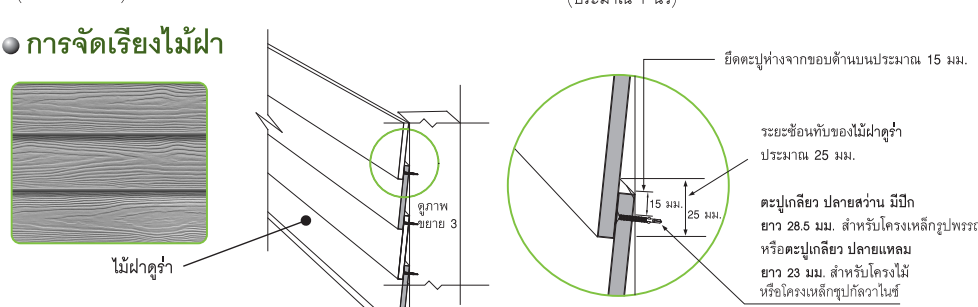

● การติดตั้งไม้พาดำ

● โครงคร่าวไม้

● โครงคร่าวเหล็ก

● การจัดเรียงไม้พาดำ